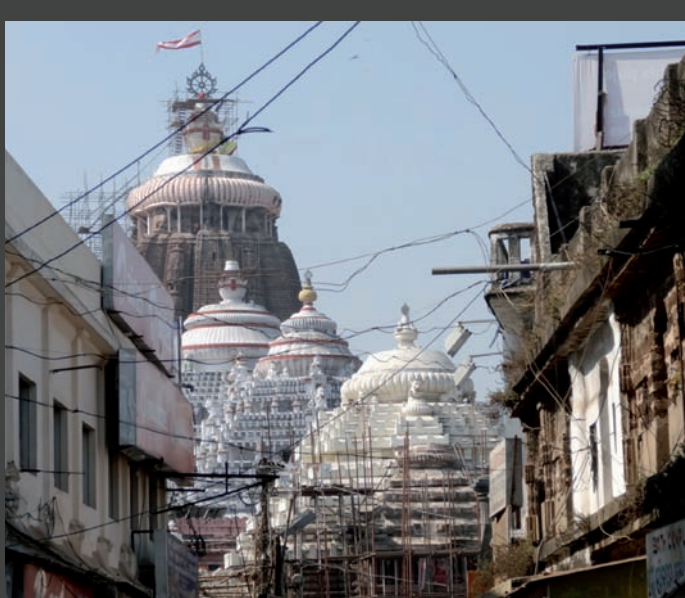

Organiza:

Universidad de Valladolid

Departamento de Teoría de la Arquitectura y Proyectos Arquitectónicos

Colaboran:

ETSAVA ESCUELA TÉCNICA SUPERIOR DE ARQUITECTURA UNIVERSIDAD DE VALLADOLID

LAB|P|A|P|I LABORATORIO PARA LA INVESTIGACIÓN E INTERVENCIÓN EN EL PAISAJE ARQUITECTÓNICO, PATRIMONIAL Y CULTURAL

Comisarios exposición: Sagrario F. Raga Carlos Rodríguez Jesús de los Ojos Jairo Rodríguez Nieves F. Villalobos