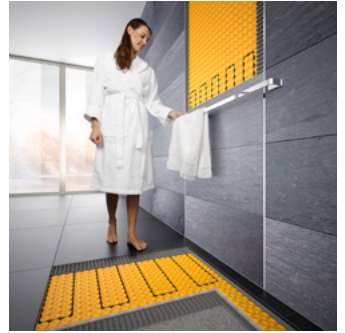

Schlüter®-KERDI-DRAIN

Platos de ducha con desagüe central.

Schlüter®-KERDI-LINE

Platos de ducha de diseño con rejilla lineal.

Schlüter®-DITRA 25

Sistema de impermeabilización para balcones, terrazas y azoteas en combinación con cerámica.

Schlüter®-TROBA-LINE

Sistema de recogida de aguas para exterior.

Schlüter®-TROBA-LEVEL

Sistema de Plots para la colocación suelta de baldosas autoportantes.

Schlüter®-BARA

Perfiles vierteaguas para terrazas y balcones.

Schlüter®-KERDI-BOARD

Paneles constructivos impermeables para la colocación de baldosas.

Schlüter®-BEKOTEC-THERM

El Pavimento de Cerámica Climatizado.

Schlüter®-DITRA-HEAT-DUO

Calentamiento eléctrico de bajo consumo para suelos y paredes.