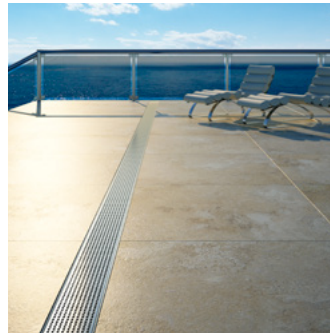

Schlüter®-TROBA-LINE

Sistema de recogida de aguas para exterior.

Schlüter®-TROBA-LEVEL

Sistema de Plots para la colocación suelta de baldosas autoportantes.

Schlüter®-BARA

Perfiles vierteaguas para terrazas y balcones.